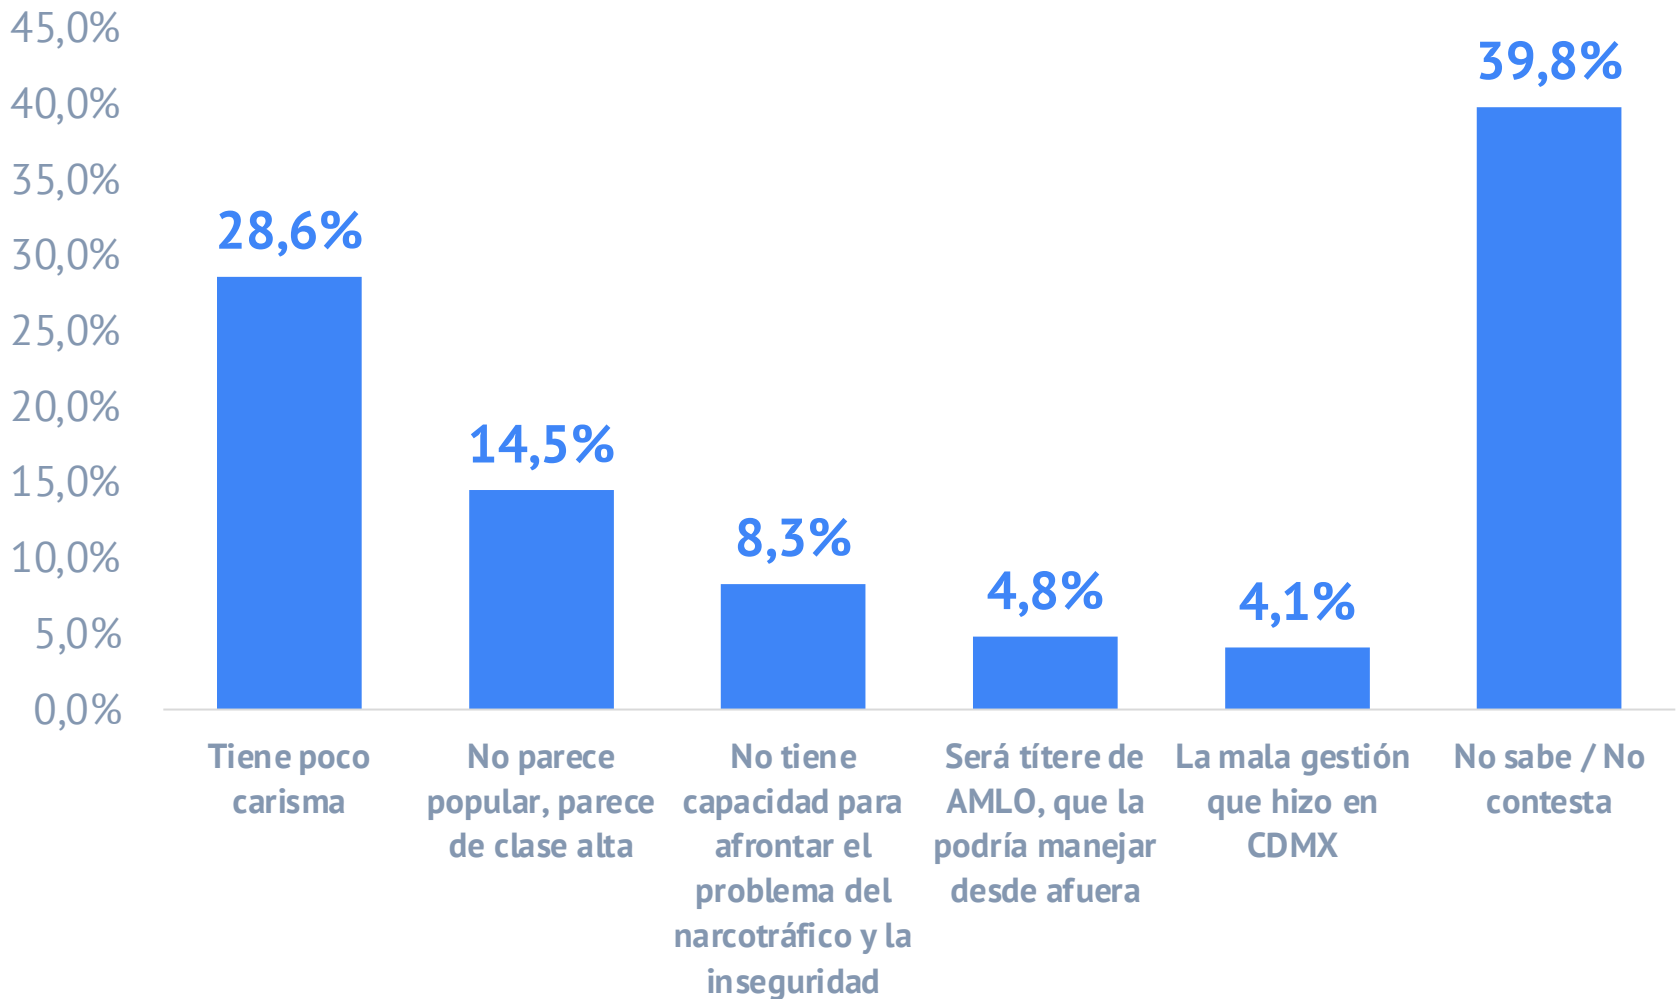

Cuestionario realizado exclusivamente a votantes y/o simpatizantes de este espacio político-electoral en todo el territorio nacional. Número de respuestas = 4.035

¿Ud. cree que Claudia Sheinbaum será la próxima presidenta de México?

En caso de que Claudia Sheinbaum sea Presidenta usted cree su gobierno...

Entre estas opciones, ¿Cuál cree que es la mayor virtud de Claudia Sheinbaum?

¿Y cuál cree que es la mayor debilidad de Claudia Sheinbaum?

¿Qué imagen tiene de las siguientes persona? Citlalli Hernández

¿Qué imagen tiene de las siguientes persona? Marcelo Ebrard

¿Qué imagen tiene de las siguientes persona? Mario Delgado

¿Qué imagen tiene de las siguientes persona? Clara Brugada

¿Qué imagen tiene de las siguientes persona? Hugo López Gatell

Y en relación con Xochitl Gálvez, ¿cuál es la frase que con la que más está de acuerdo?

¿Cuál cree que debería ser el rol de AMLO una vez que deje la presidencia en 2024?