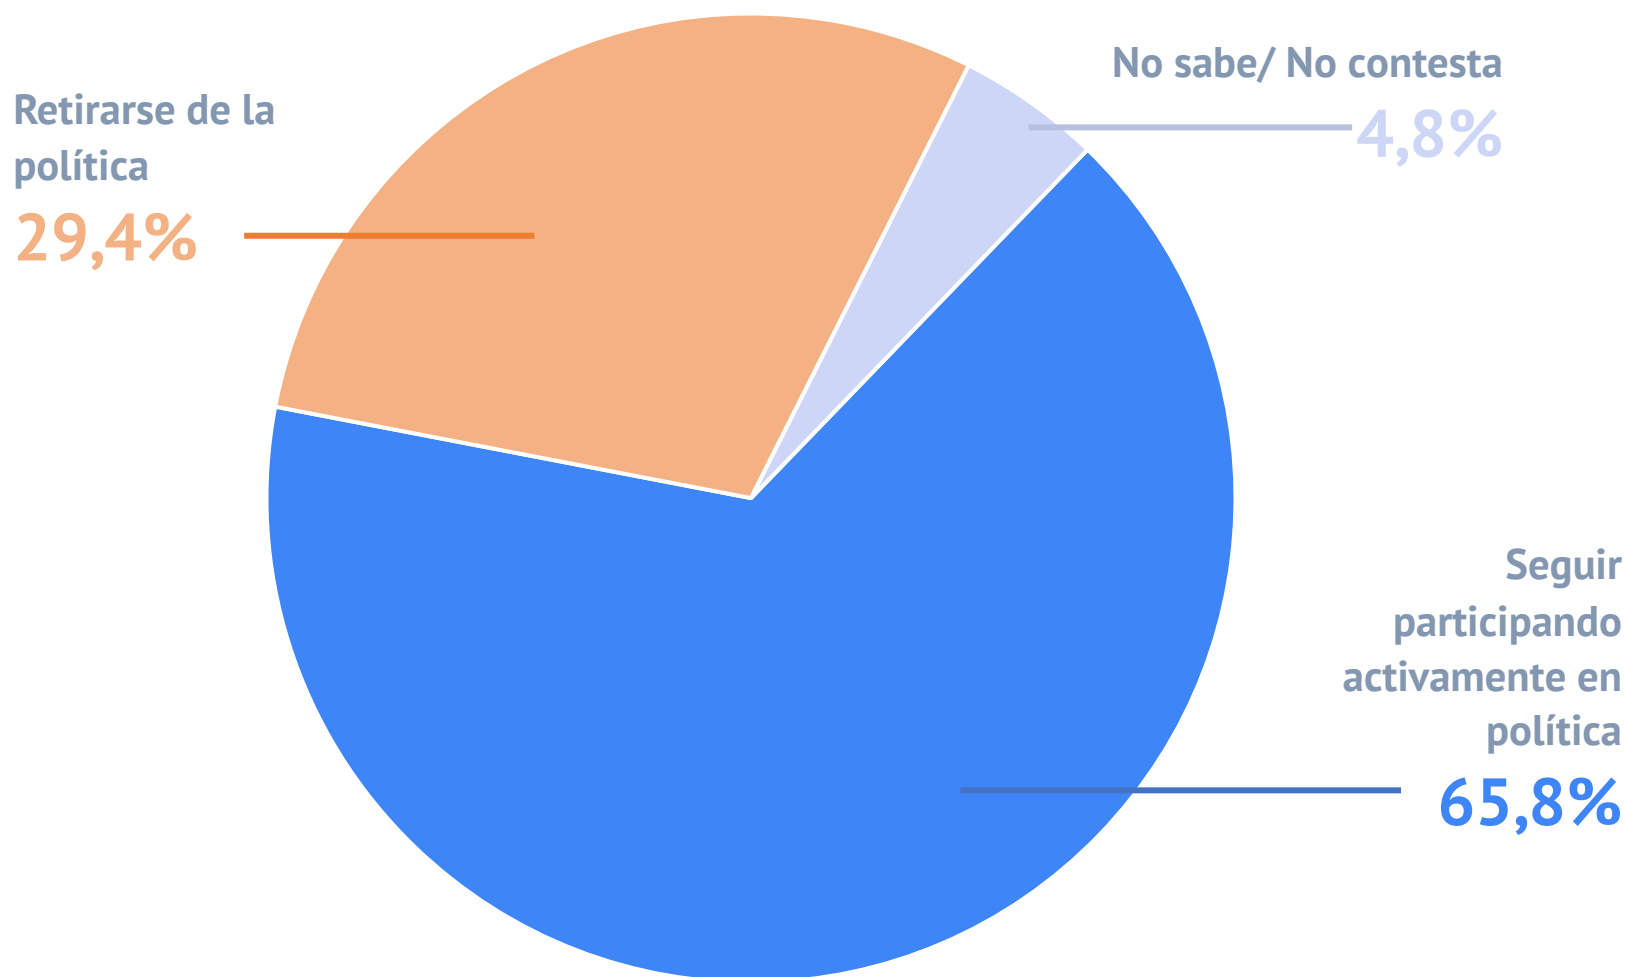

Cuestionario realizado exclusivamente a votantes y/o simpatizantes de este espacio político-electoral en todo el territorio nacional. Número de respuestas = 4.035

¿Ud. cree que Claudia Sheinbaum será la próxima presidenta de México?

¿Qué imagen tiene de las siguientes persona? Citlalli Hernández

¿Qué imagen tiene de las siguientes persona? Marcelo Ebrard

¿Qué imagen tiene de las siguientes persona? Mario Delgado

¿Qué imagen tiene de las siguientes persona? Clara Brugada

¿Qué imagen tiene de las siguientes persona? Hugo López Gatell

Y en relación con Xochitl Gálvez, ¿cuál es la frase que con la que más está de acuerdo?

¿Cuál cree que debería ser el rol de AMLO una vez que deje la presidencia en 2024?