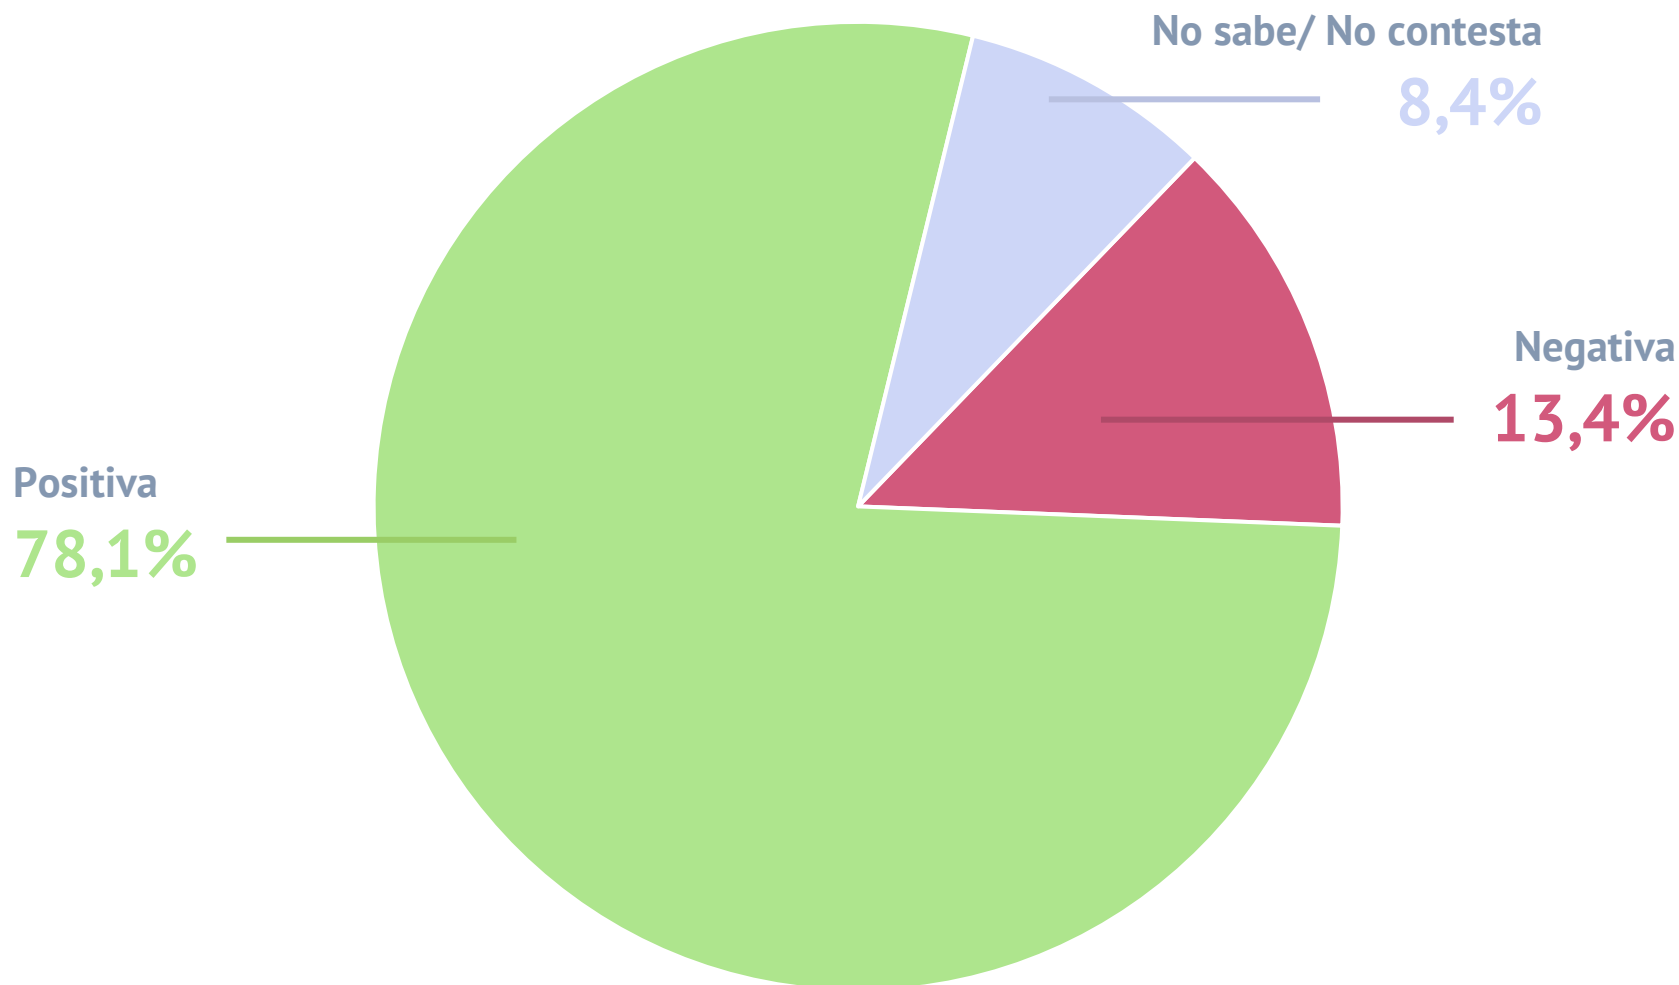

Cuestionario realizado exclusivamente a votantes y/o simpatizantes de este espacio político-electoral en todo el territorio nacional. Número de respuestas = 4.035

¿Ud. cree que Claudia Sheinbaum será la próxima presidenta de México?

¿Qué imagen tiene de las siguientes persona? Citlalli Hernández

¿Qué imagen tiene de las siguientes persona? Marcelo Ebrard

¿Qué imagen tiene de las siguientes persona? Mario Delgado

¿Qué imagen tiene de las siguientes persona? Clara Brugada

¿Qué imagen tiene de las siguientes persona? Hugo López Gatell

Y en relación con Xochitl Gálvez, ¿cuál es la frase que con la que más está de acuerdo?

¿Cuál cree que debería ser el rol de AMLO una vez que deje la presidencia en 2024?