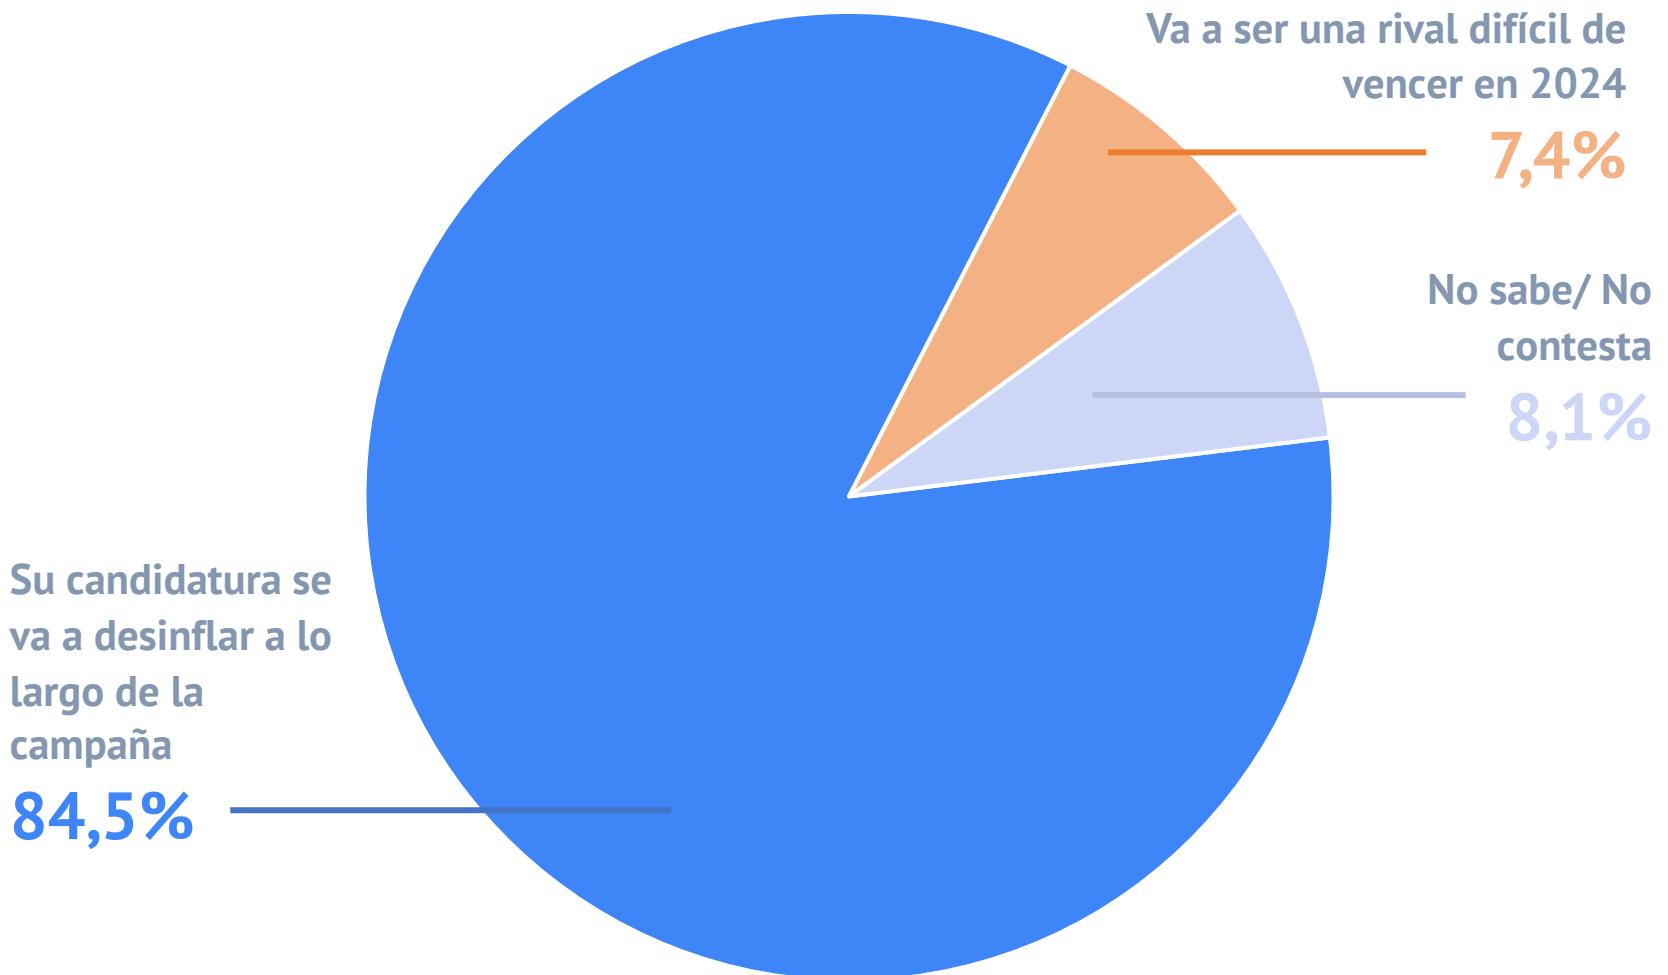

Cuestionario realizado exclusivamente a votantes y/o simpatizantes de este espacio político-electoral en todo el territorio nacional. Número de respuestas = 4.035

¿Ud. cree que Claudia Sheinbaum será la próxima presidenta de México?

¿Qué imagen tiene de las siguientes persona? Citlalli Hernández

¿Qué imagen tiene de las siguientes persona? Marcelo Ebrard

¿Qué imagen tiene de las siguientes persona? Mario Delgado

¿Qué imagen tiene de las siguientes persona? Clara Brugada

¿Qué imagen tiene de las siguientes persona? Hugo López Gatell

Y en relación con Xochitl Gálvez, ¿cuál es la frase que con la que más está de acuerdo?

¿Cuál cree que debería ser el rol de AMLO una vez que deje la presidencia en 2024?