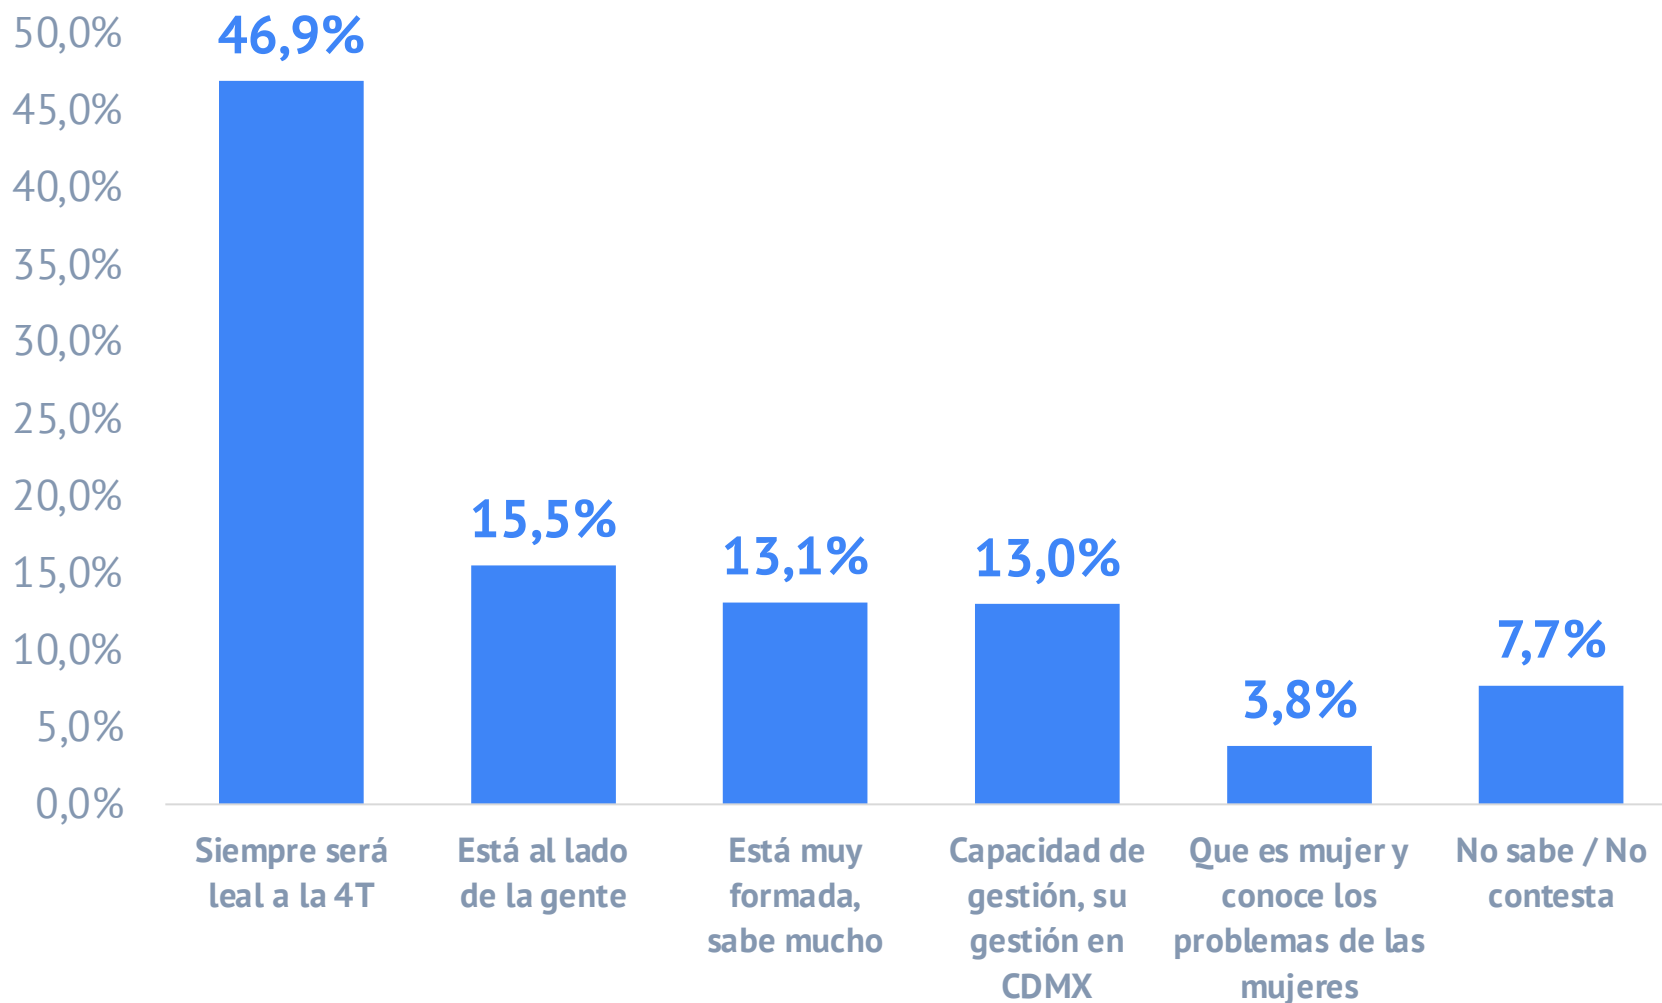

Entre estas opciones, ¿Cuál cree que es la mayor virtud de Claudia Sheinbaum?