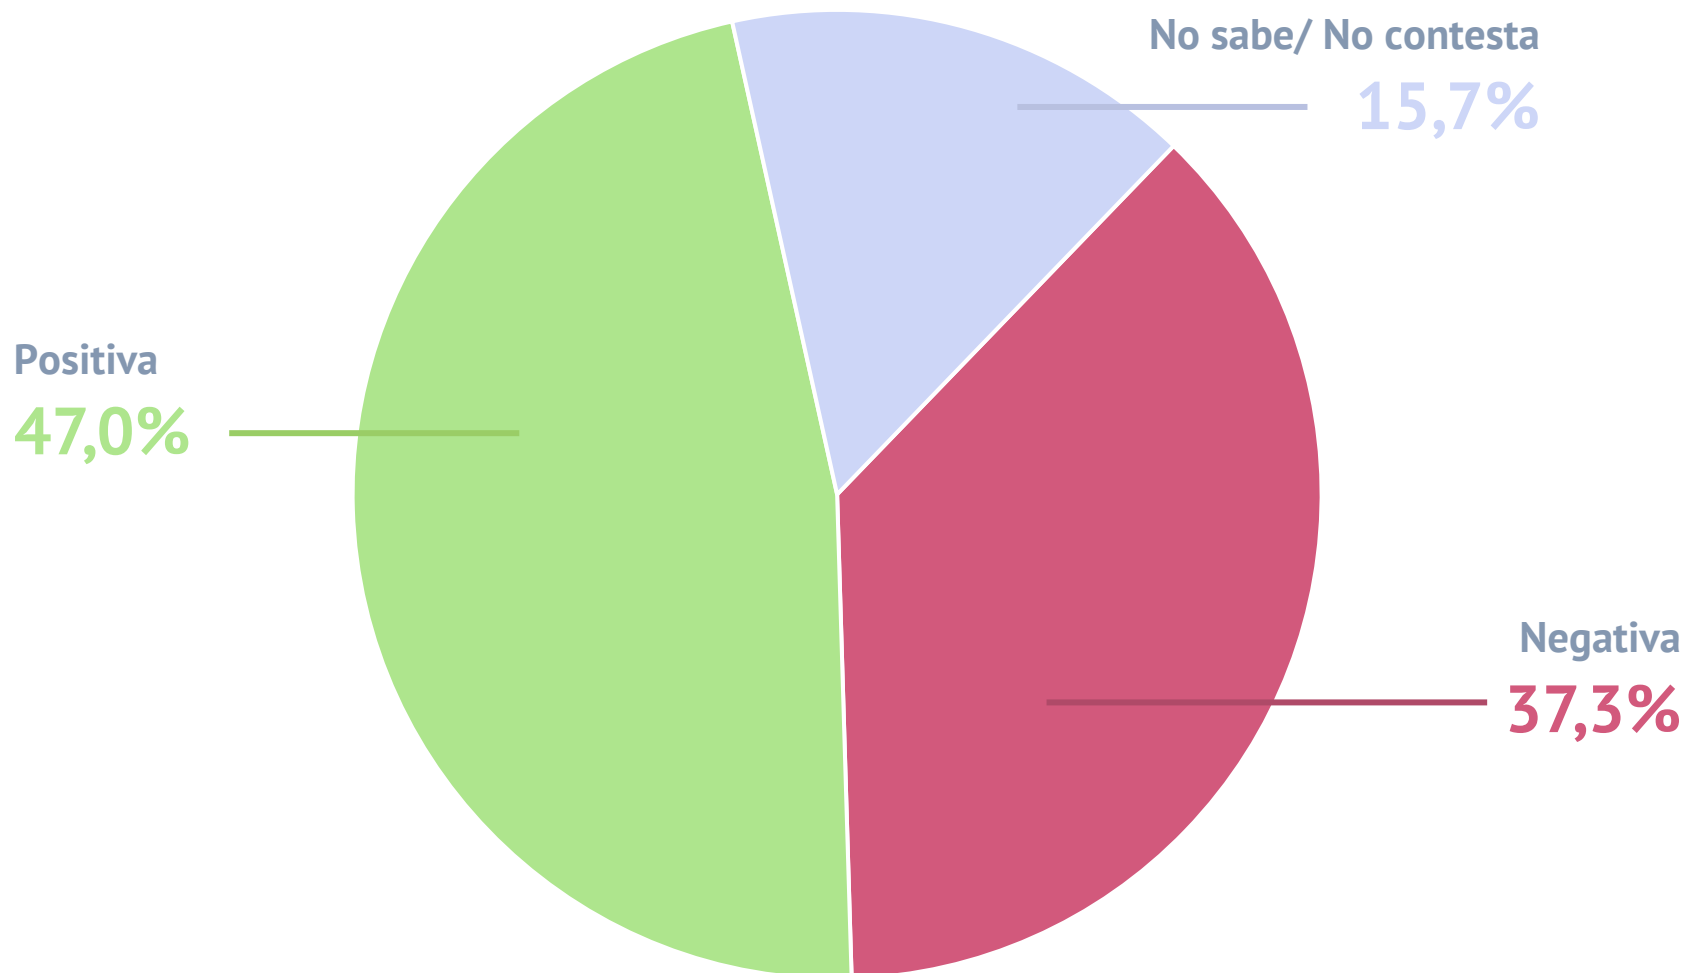

Cuestionario realizado exclusivamente a votantes y/o simpatizantes de este espacio político-electoral en todo el territorio nacional. Número de respuestas = 4.035

¿Ud. cree que Claudia Sheinbaum será la próxima presidenta de México?

¿Qué imagen tiene de las siguientes persona? Citlalli Hernández

¿Qué imagen tiene de las siguientes persona? Marcelo Ebrard

¿Qué imagen tiene de las siguientes persona? Mario Delgado

¿Qué imagen tiene de las siguientes persona? Clara Brugada

¿Qué imagen tiene de las siguientes persona? Hugo López Gatell

Y en relación con Xochitl Gálvez, ¿cuál es la frase que con la que más está de acuerdo?

¿Cuál cree que debería ser el rol de AMLO una vez que deje la presidencia en 2024?