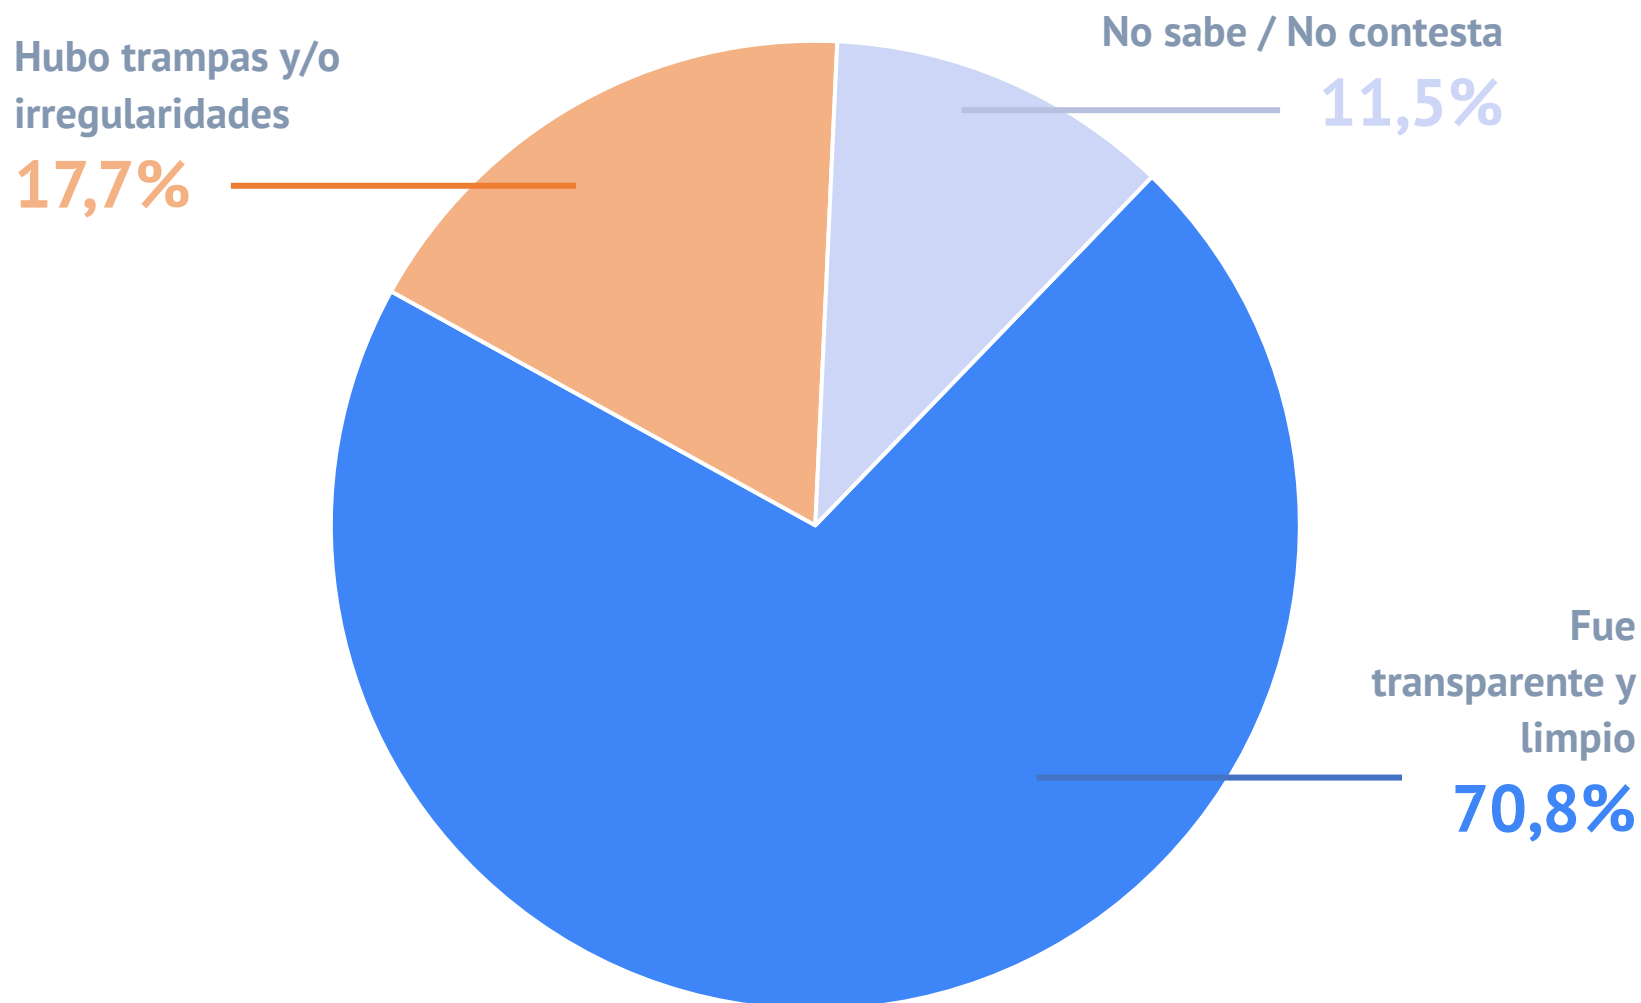

En relación con el proceso de elección de las corcholatas, ¿con cuál de estas frases está más de acuerdo?