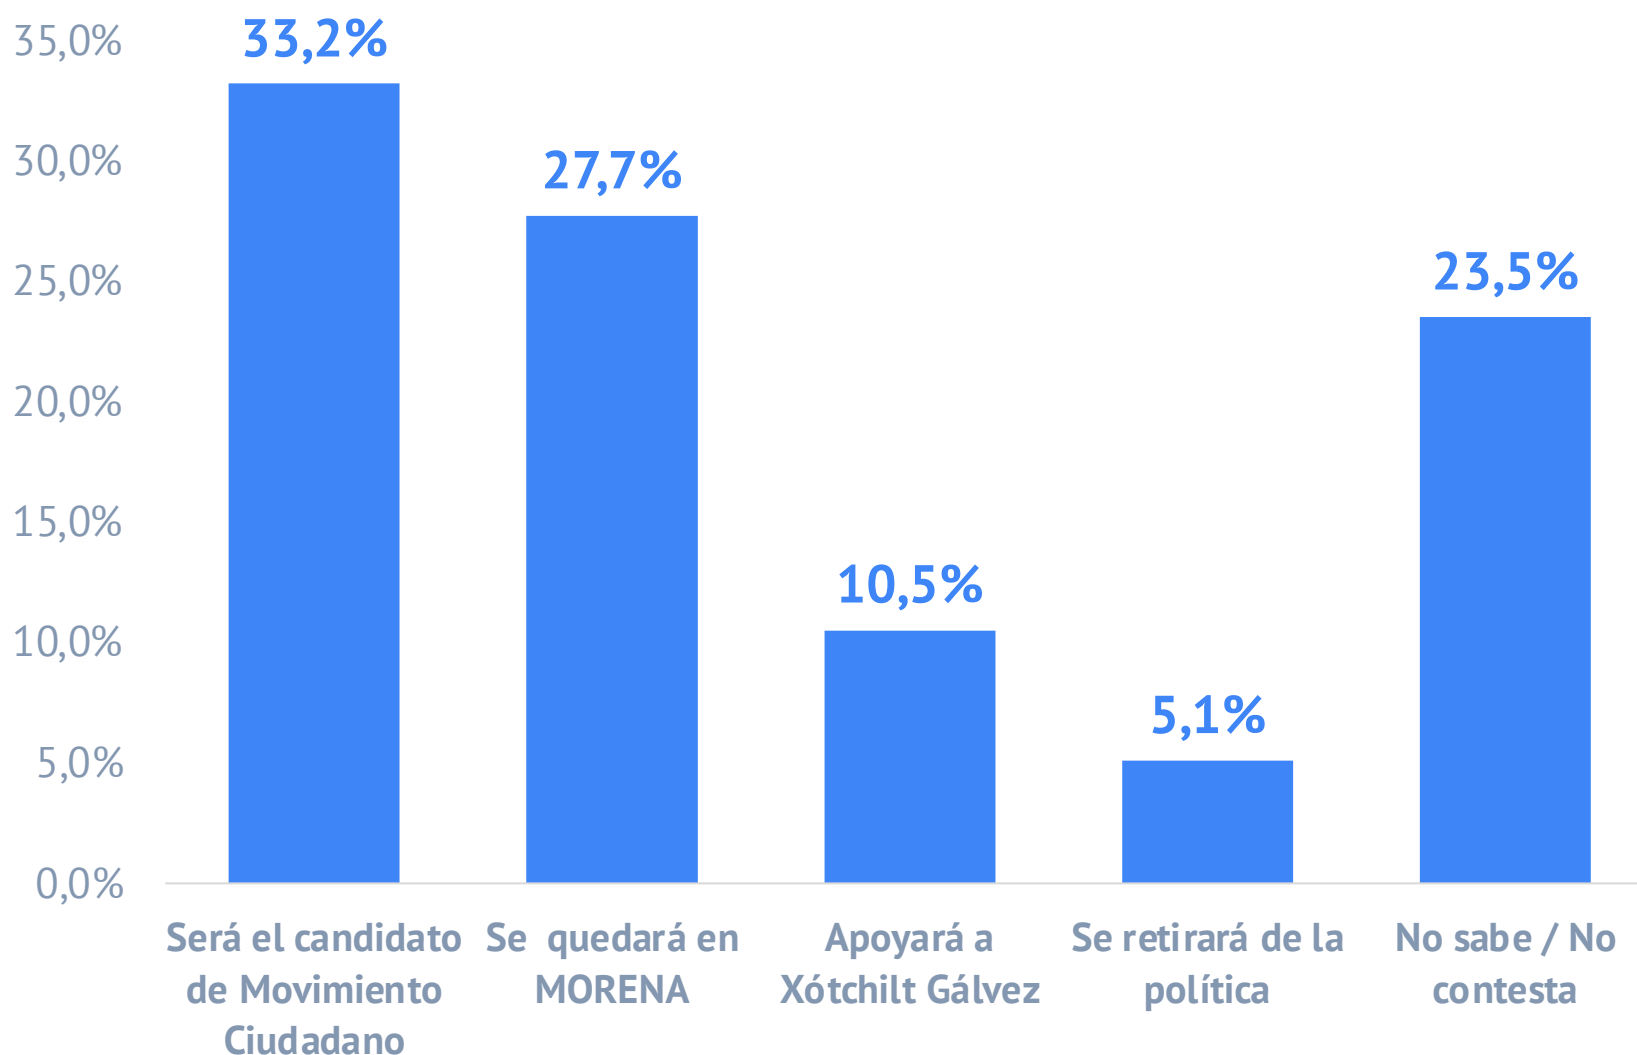

¿Cuáles son las reformas más importantes que tiene pendiente la 4T y habría que abordar en el próximo sexenio? PRIMERA OPCIÓN

¿Cuáles son las reformas más importantes que tiene pendiente la 4T y habría que abordar en el próximo sexenio? SEGUNDA OPCIÓN

En relación con el proceso de elección de las corcholatas, ¿con cuál de estas frases está más de acuerdo?

Pensando en el futuro ¿De qué forma cree Ud. que se tienen que elegir las candidaturas?

En relación con el papel de Marcelo Ebrard en el proceso de elección de las corcholatas, ¿qué frase describe mejor su opinión?

En relación con el futuro Marcelo Erbrard ¿qué cree que hará?

SONDEO DE OPINIÓN ENTRE VOTANTES DE LA 4T

Escriba una palabra que defina a CLAUDIA SHEINBAUM, puede ser una cualidad o un atributo de su personalidad

Cuestionario realizado exclusivamente a votantes y/o simpatizantes de este espacio político-electoral en todo el territorio nacional. Número de respuestas = 4.035

¿Ud. cree que Claudia Sheinbaum será la próxima presidenta de México?