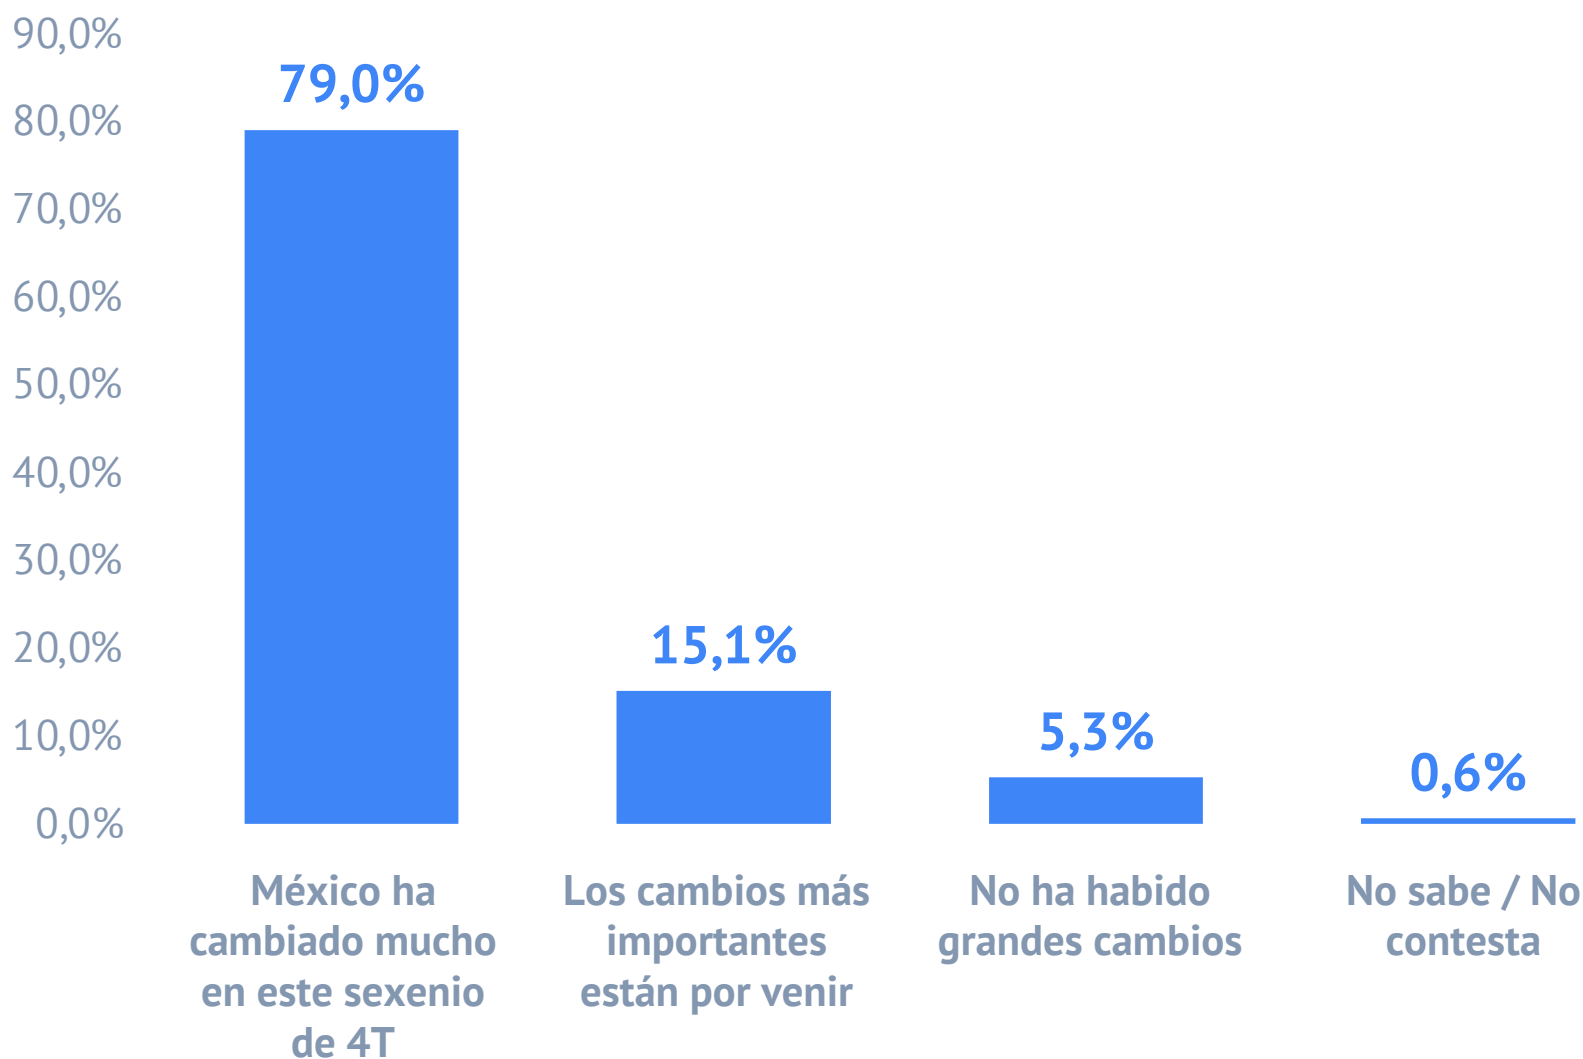

¿Cuál de las siguientes frases describe mejor su opinión respecto a la situación actual del país?