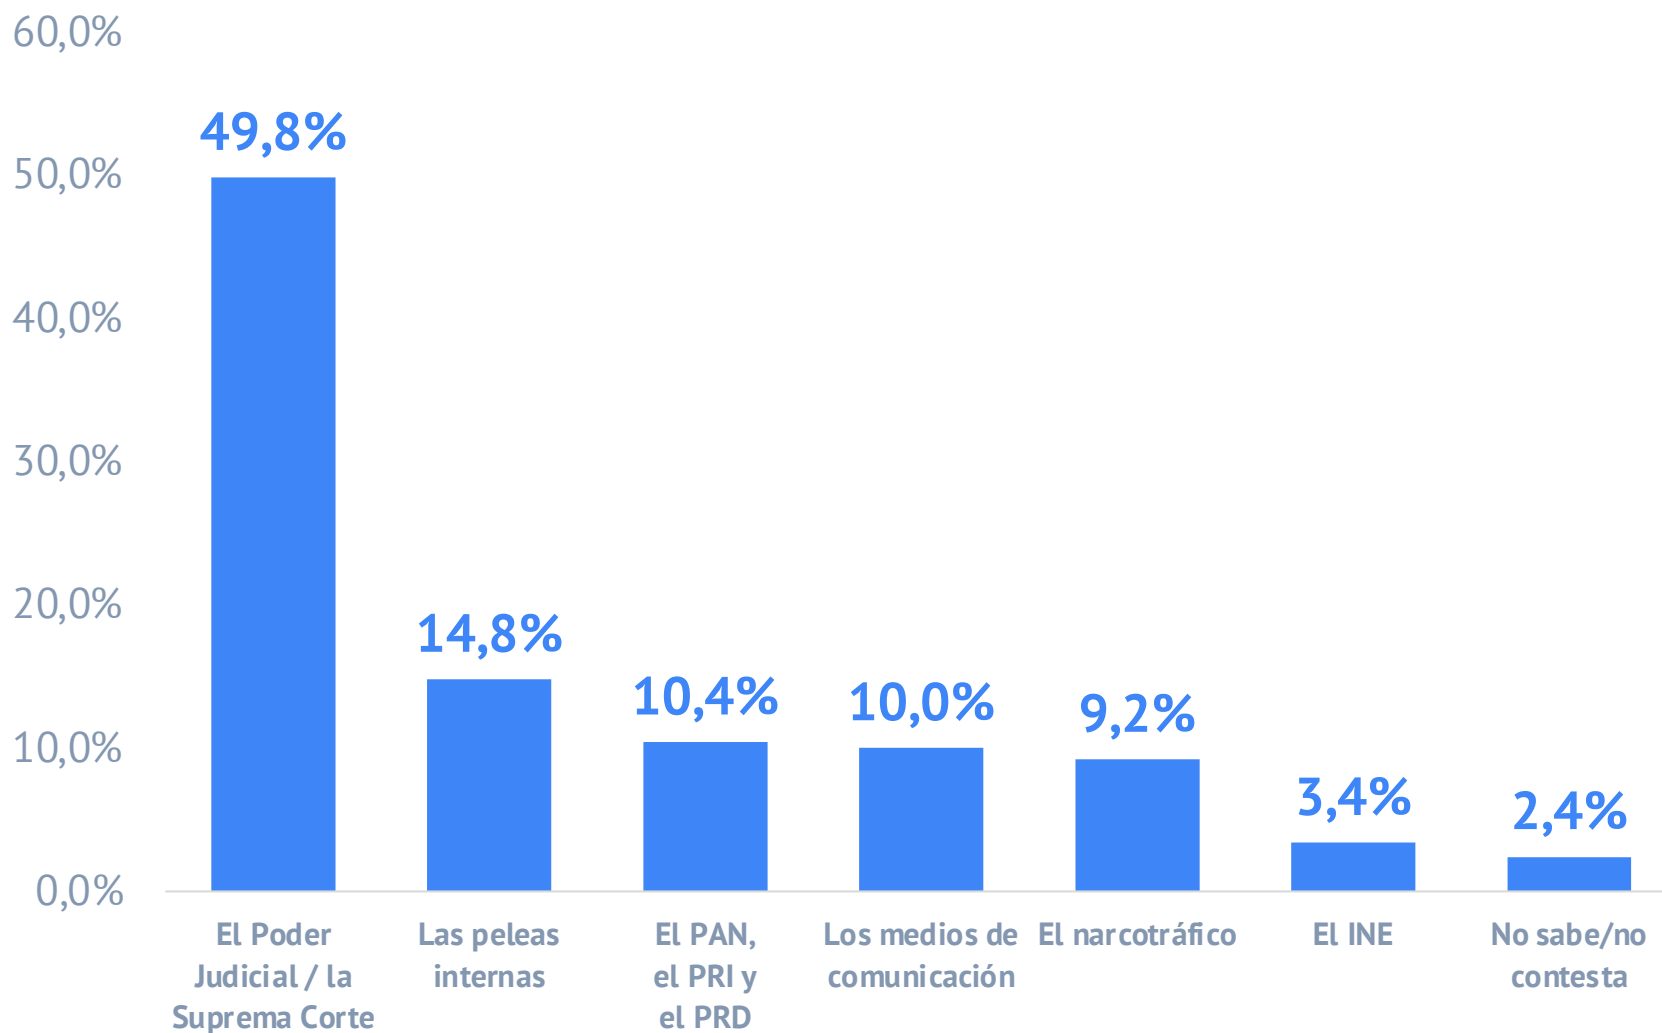

¿Cuál cree que es en este momento el principal adversario de la 4T?