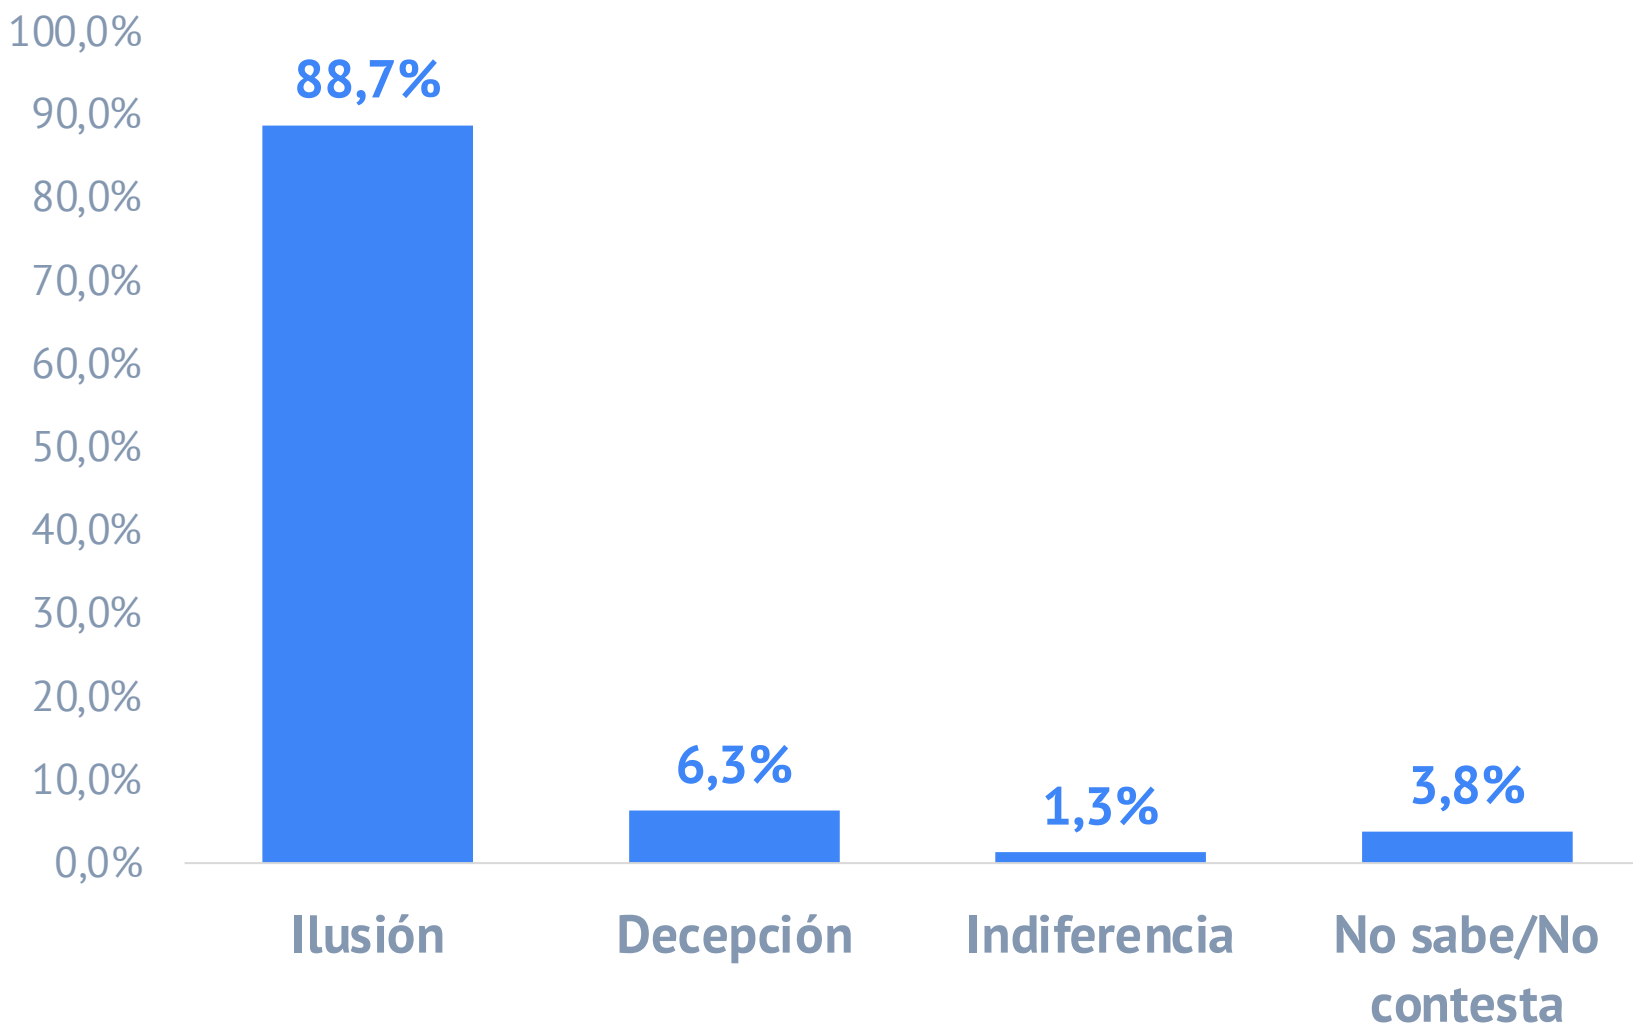

¿Y cuál de las siguientes palabras describe mejor su sensación con la 4T?