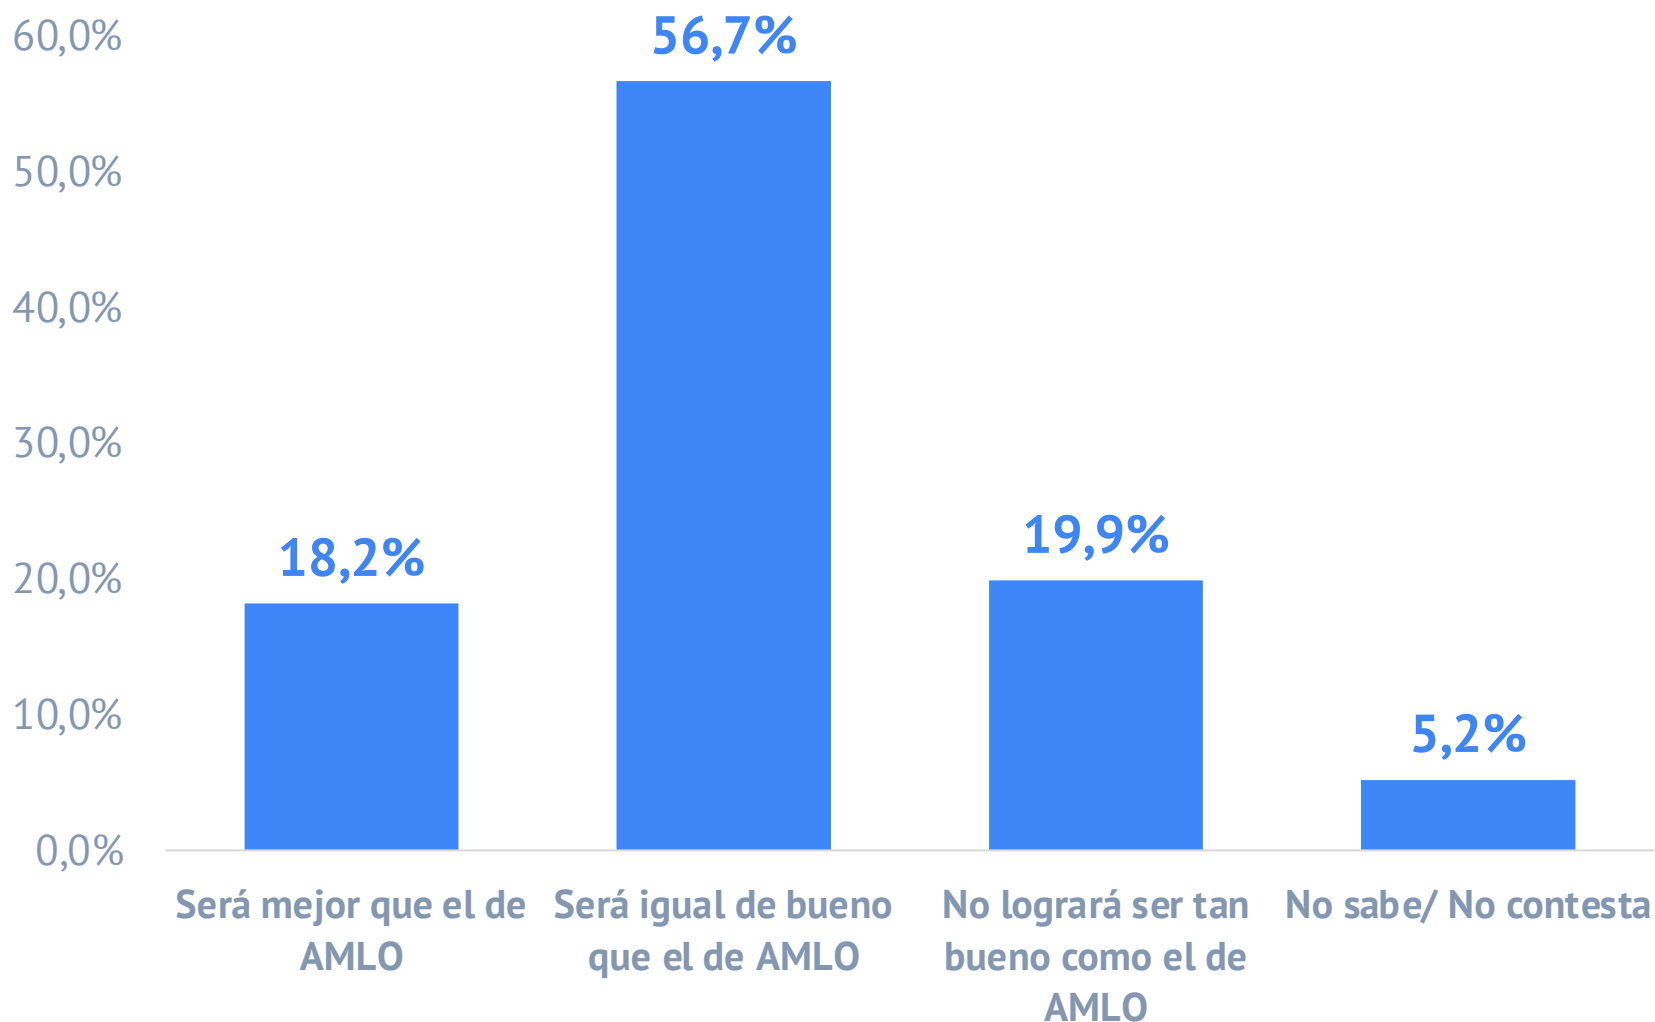

En caso de que Claudia Sheinbaum sea Presidenta usted cree su gobierno...