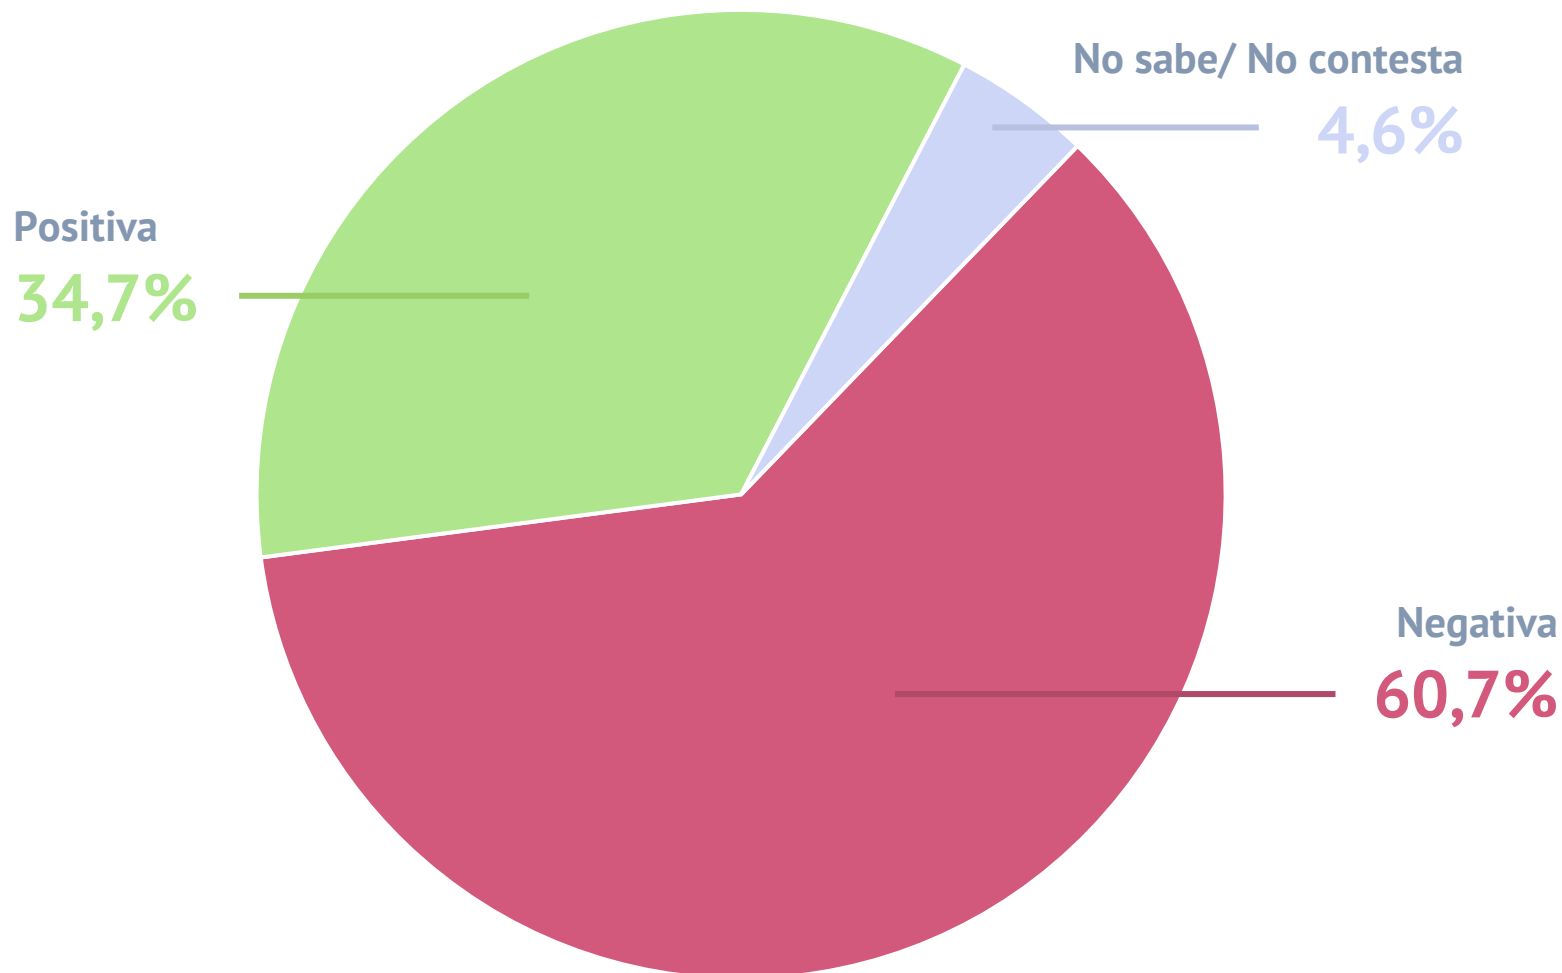

Cuestionario realizado exclusivamente a votantes y/o simpatizantes de este espacio político-electoral en todo el territorio nacional. Número de respuestas = 4.035

¿Ud. cree que Claudia Sheinbaum será la próxima presidenta de México?

En caso de que Claudia Sheinbaum sea Presidenta usted cree su gobierno...

Entre estas opciones, ¿Cuál cree que es la mayor virtud de Claudia Sheinbaum?

¿Y cuál cree que es la mayor debilidad de Claudia Sheinbaum?

¿Qué imagen tiene de las siguientes persona? Citlalli Hernández

¿Qué imagen tiene de las siguientes persona? Marcelo Ebrard

¿Qué imagen tiene de las siguientes persona? Mario Delgado

¿Qué imagen tiene de las siguientes persona? Clara Brugada

¿Qué imagen tiene de las siguientes persona? Hugo López Gatell

Y en relación con Xochitl Gálvez, ¿cuál es la frase que con la que más está de acuerdo?

¿Cuál cree que debería ser el rol de AMLO una vez que deje la presidencia en 2024?