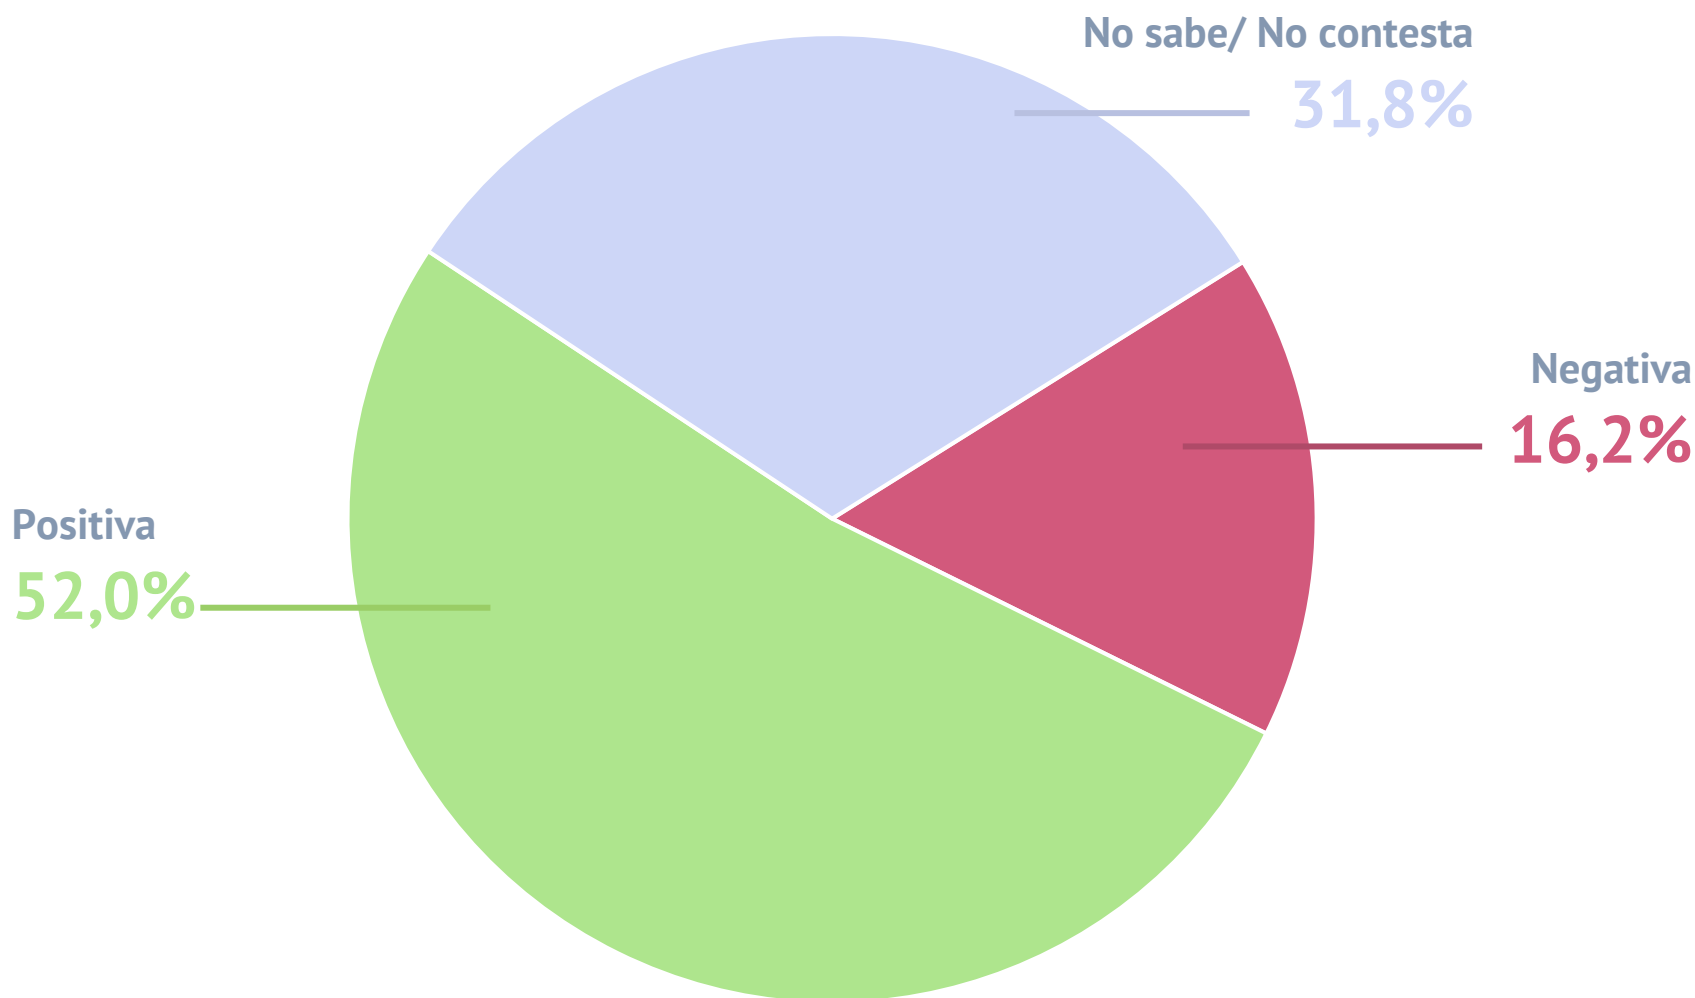

Cuestionario realizado exclusivamente a votantes y/o simpatizantes de este espacio político-electoral en todo el territorio nacional. Número de respuestas = 4.035

¿Ud. cree que Claudia Sheinbaum será la próxima presidenta de México?

En caso de que Claudia Sheinbaum sea Presidenta usted cree su gobierno...

Entre estas opciones, ¿Cuál cree que es la mayor virtud de Claudia Sheinbaum?

¿Y cuál cree que es la mayor debilidad de Claudia Sheinbaum?

¿Qué imagen tiene de las siguientes persona? Citlalli Hernández

¿Qué imagen tiene de las siguientes persona? Marcelo Ebrard

¿Qué imagen tiene de las siguientes persona? Mario Delgado

¿Qué imagen tiene de las siguientes persona? Clara Brugada

¿Qué imagen tiene de las siguientes persona? Hugo López Gatell

Y en relación con Xochitl Gálvez, ¿cuál es la frase que con la que más está de acuerdo?

¿Cuál cree que debería ser el rol de AMLO una vez que deje la presidencia en 2024?