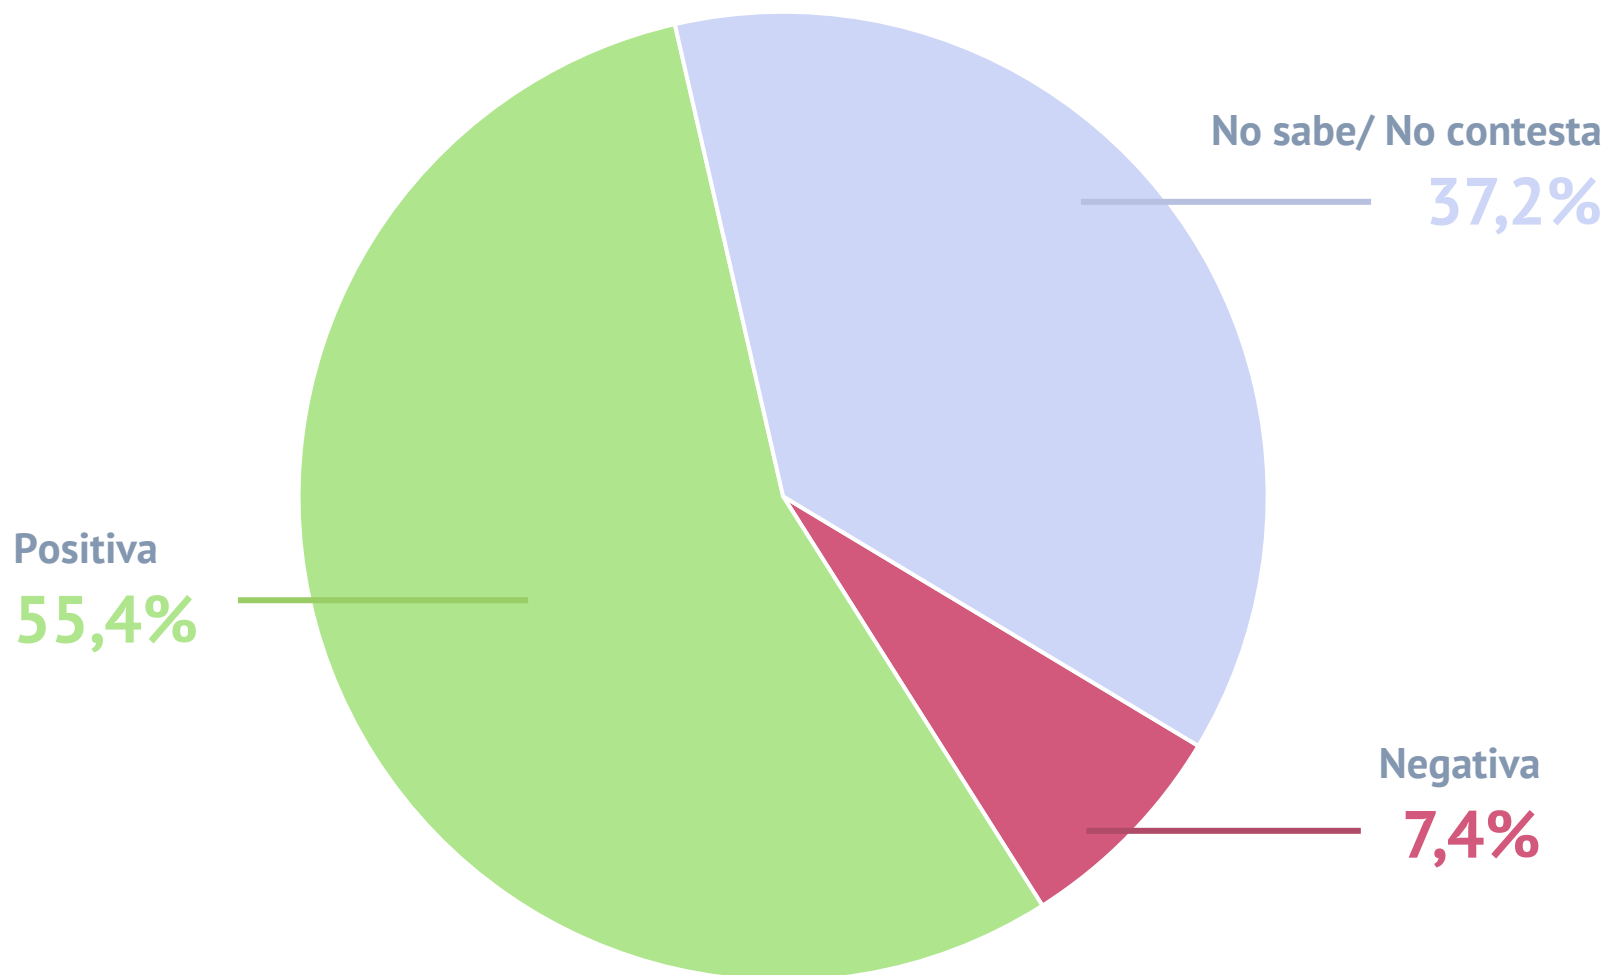

Cuestionario realizado exclusivamente a votantes y/o simpatizantes de este espacio político-electoral en todo el territorio nacional. Número de respuestas = 4.035

¿Ud. cree que Claudia Sheinbaum será la próxima presidenta de México?

¿Qué imagen tiene de las siguientes persona? Citlalli Hernández

¿Qué imagen tiene de las siguientes persona? Marcelo Ebrard

¿Qué imagen tiene de las siguientes persona? Mario Delgado

¿Qué imagen tiene de las siguientes persona? Clara Brugada

¿Qué imagen tiene de las siguientes persona? Hugo López Gatell

Y en relación con Xochitl Gálvez, ¿cuál es la frase que con la que más está de acuerdo?

¿Cuál cree que debería ser el rol de AMLO una vez que deje la presidencia en 2024?